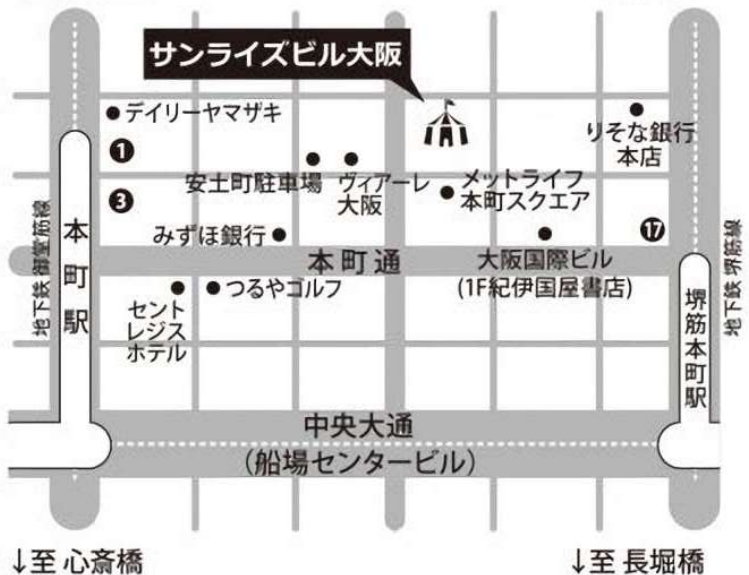

The 9th CIRCUS Exhibition

PLACE

サンライズビル大阪
3階 Aホール

大阪府中央区備後町 2-6-8

DATE / TIME

9/14 (TUE) 10:00a.m. - 6:00p.m.

9/15 (WED) 10:00a.m. - 6:00p.m.

9/16 (THU) 10:00a.m. - 4:00p.m.

● 協賛 Strawberry jam
Since 1992 TOKYO

↑至 淀屋橋

↑至 北浜

↓至 心斎橋

↓至 長堀橋

第三回 東京サーカス展のご案内
 10/13 (WED) ~ 10/15 (FRI)
 恵比寿ザ・ガーデンルーム
 参加メーカー 19 社予定

● お問い合わせ (株)デコ・カンパニー 大阪府中央区安土町1-6-18-2F / TEL (06) 4964-8355